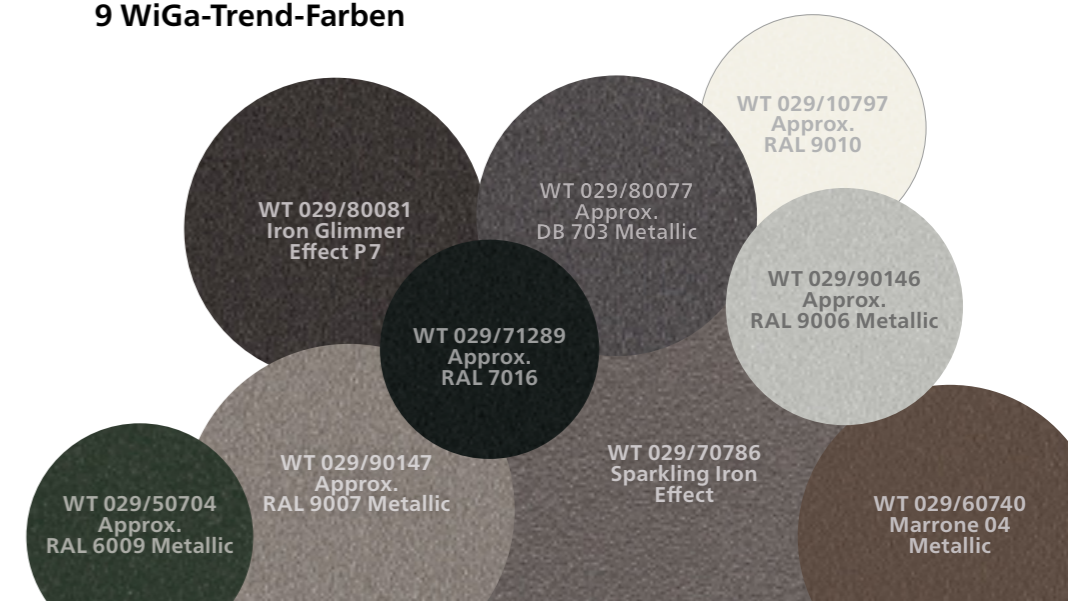

9 WiGa-Trend-Farben