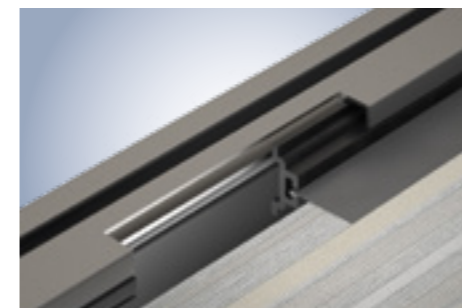

OptiStretch – rundum beste Tuchspannung

Für einen einwandfreien Tuchstand sorgt das bewährte OptiStretch System – und das bis zu Tuchflächen von 30 m²! Es ist an allen Seiten fest gespannt und kommt ganz ohne Lichtschlitze aus.

- das Tuch sitzt fest im Transportprofil, wie bei einem Reißverschluss
- keine seitlichen Lichtschlitze
- auch als kostengünstigere Variante Stretch mit geringem Lichtspalt erhältlich