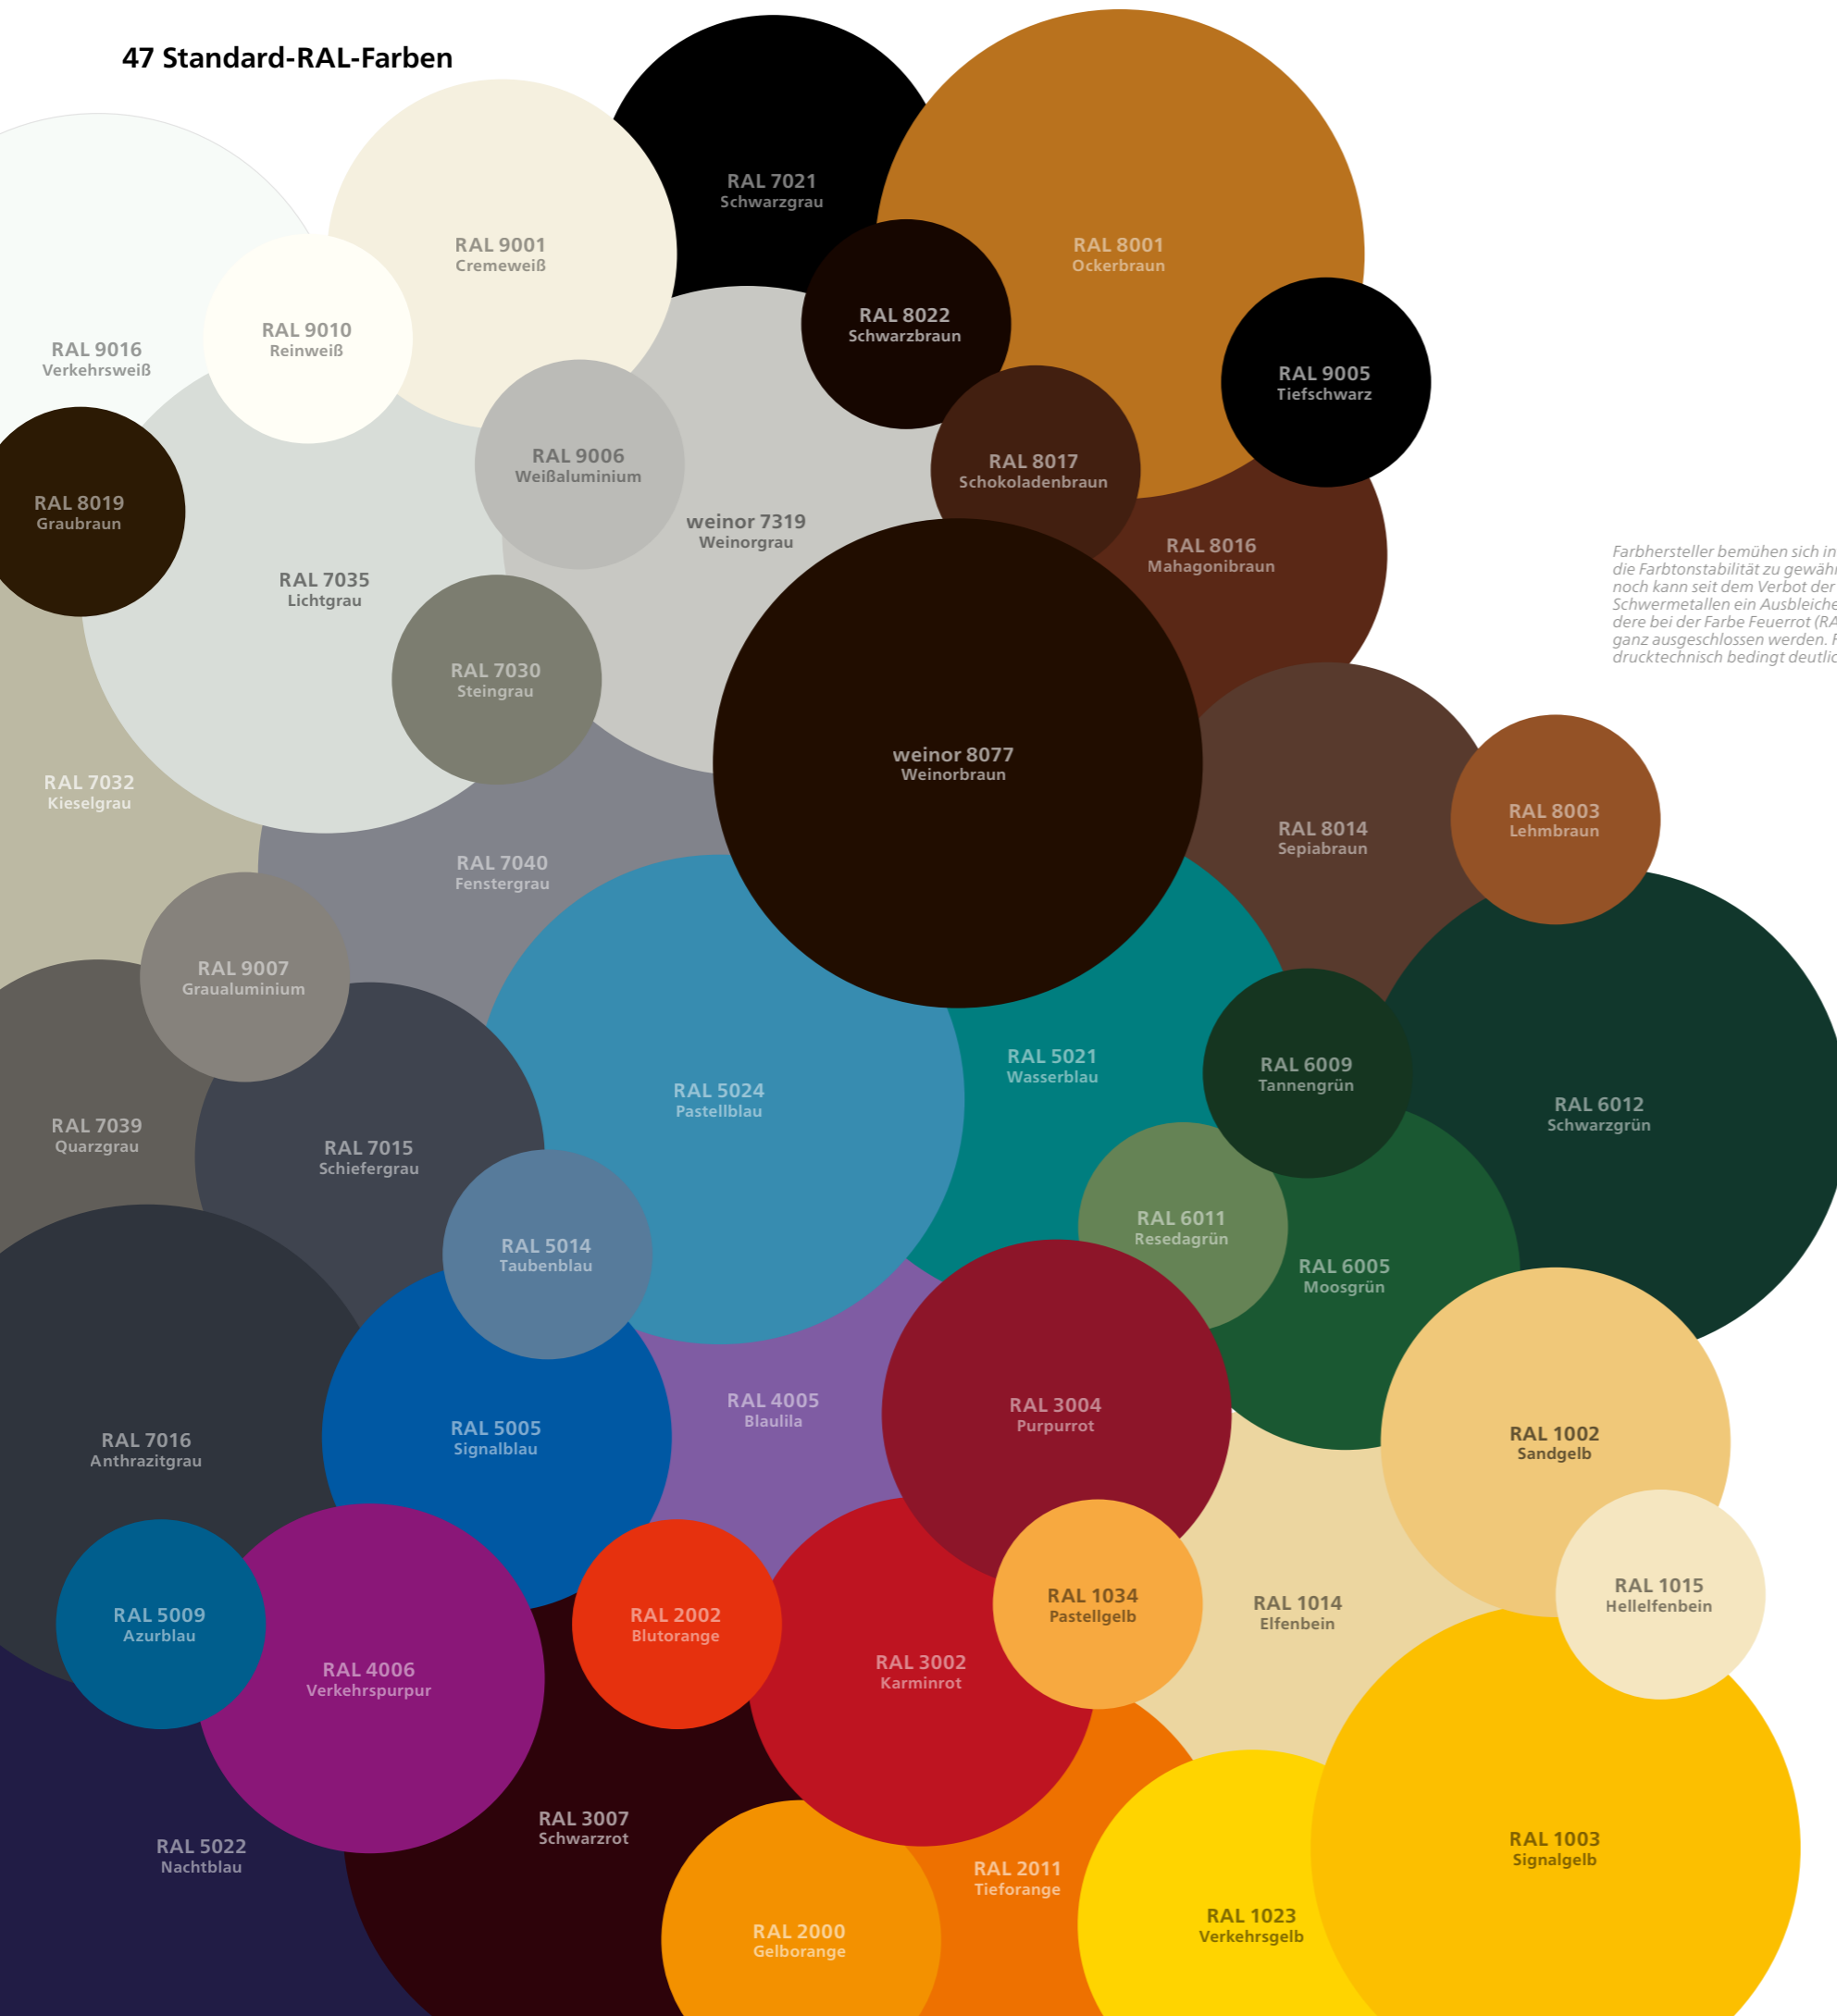

47 Standard-RAL-Farben