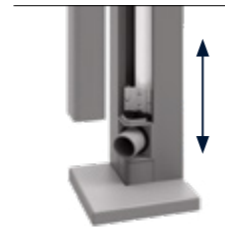

Integrierte Entwässerung

Das Regenrohr ist unsichtbar im Pfosten integriert und jederzeit erreichbar. Der Wasseraustritt lässt sich individuell in Höhe und Dachseite anpassen.