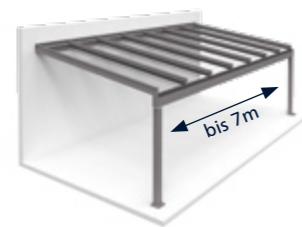

Große Breiten für Panorama-Ausblicke

Durch Kombination mit der statisch optimierten Dachrinne 220 sind Terrassendächer mit Breiten von bis zu 7 Metern möglich, ohne Mittelpfosten.*

*abhängig von der Dachtiefe und örtlichen Schneelast

Leichter Anbau von Glas-Elementen

Durch die besondere Gestaltung der Pfosten lässt sich problemlos ein transparenter Rundum-Wetterschutz ergänzen – auch nachträglich.