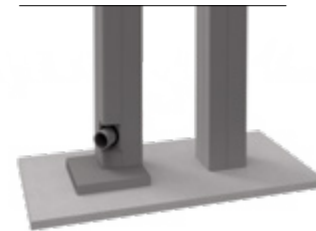

Pfostentechnik sichert guten Stand

Die Pfosten lassen sich mit Befestigungsplatten an geeigneten soliden Untergründen anbringen oder direkt in den Boden einlassen.