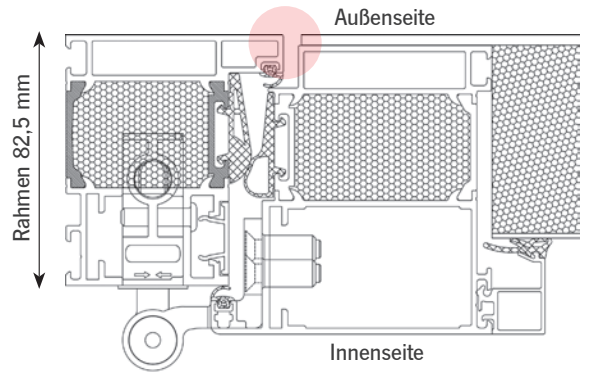

Athos FB (flächenbündig)