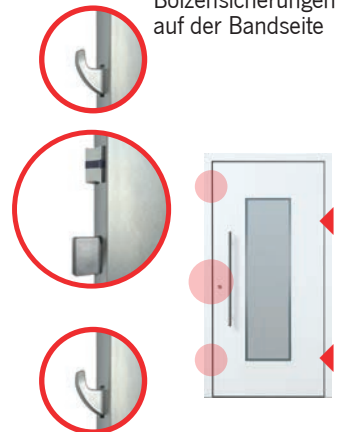

hochwertige Griffstange

aus Edelstahl in den Längen 400, 600 oder 800 mm
gerade Stützen: 03 040 011 / G ...
schräge Stützen: 03 040 011 / S ...

mechanische 3fach-Verriegelung

inklusive zwei Bolzensicherungen auf der Bandseite