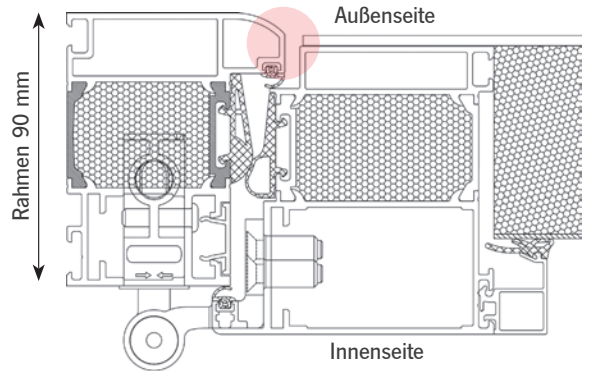

Athos SL (Softline)