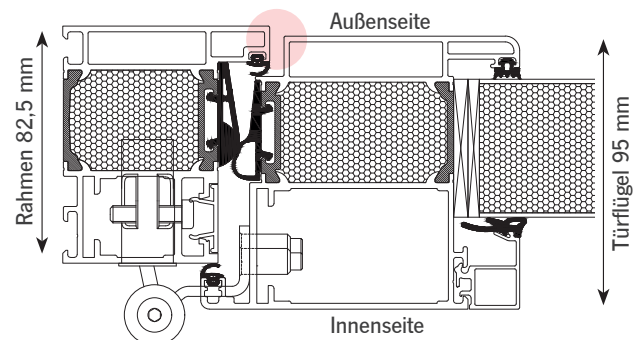

Athos FB (flächenbündig)