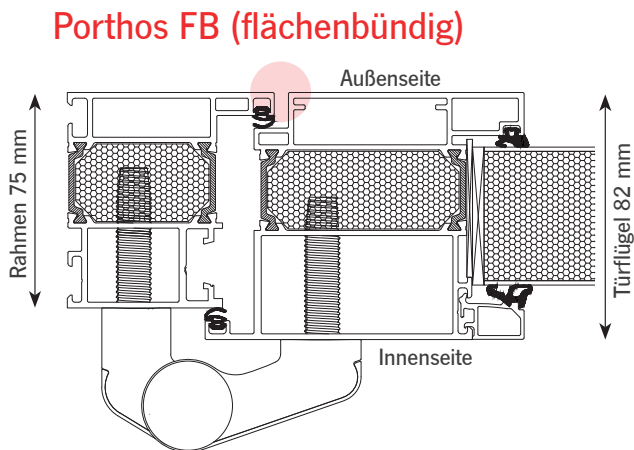

Grundausrüstung Profilsystem *Porthos*

Bautiefe 75 mm
Aluminium-System mit im Glasfalz eingesetzter Türfüllung bzw. Isolierglasscheibe in Stärke 48 mm (Bautiefe Rahmen 75 mm/Türflügel 82 mm)
Profilsystem Porthos FB flächenbündig
Edelstahl-Stangengriff gemäß Abbildung, matt Art.Nr. 03 040 011 / S ...
Innendrücker aus Aluminium, silber eloxiert Art.Nr. 03 348 010
Profilzylinder mit Not- und Gefahrenfunktion, inkl. Aufbohrschutz
5 Schlüssel
Rundrosette aus Edelstahl
mechanische 3fach-Verriegelung
3 Aufsatzbänder (zweiteilig), silber eloxiert (EV1), 3-dimensional einstellbar
Wärmeschutzglas mit Ug-Wert 0,7
3fach-Verglasung: außen und innen Verbundsicherheitsglas, im Scheibenzwischenraum Ornamentglas (ausschließlich vollflächig mattiert oder Mastercarré, Modelle Aller, Donau und Neckar alternativ mit Motivsandstrahlung)
4-seitig umlaufende Anschlagdichtung innen, zusätzliche Schwellendichtung und äußere Anschlagdichtung im Rahmen
Dämmzone mit zusätzlicher Isolierung
wärmegeämmte Flachbodenschwelle
—
Haustüren werden auf Maß gefertigt bis 1150 x 2250 mm (Übergrößen optional lieferbar)

jede Haustür ab 2.148,- € inkl. MwSt.