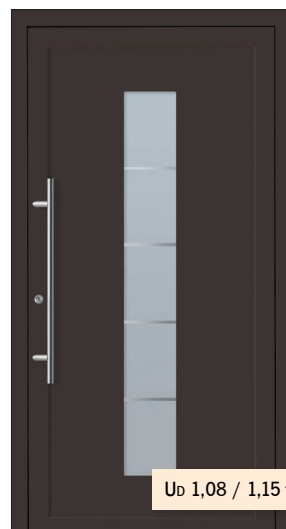

Ems - 1 KK
RAL 7016
Drücker 03 348 010
Glas vollflächig mattiert

U_D 1,08 / 1,15 *

Donau - 1 KK G03
RAL 8019
Griff 03 040 011/S800
Glas sandgestrahlt mit 4 klaren Streifen
Ausführung ohne Alunoxrahmen