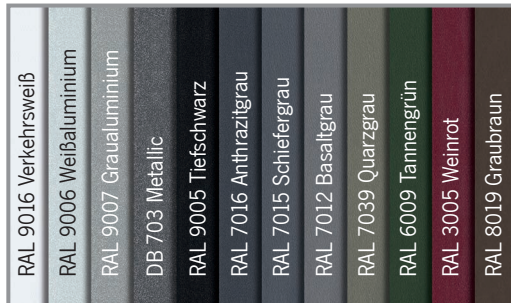

## Mechanische 3fach-Verriegelung

Glas sandgestrahlt mit klaren Streifen (nur bei den Modellen Aller, Donau und Neckar)

Glas vollflächig mattiert

Ornamentglas Mastercarré weiß

## Trendfarben