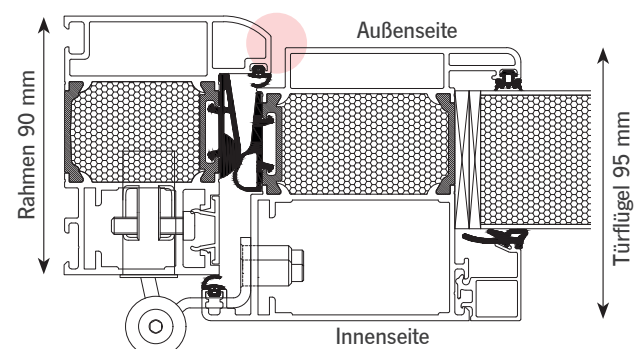

Athos SL (Softline)