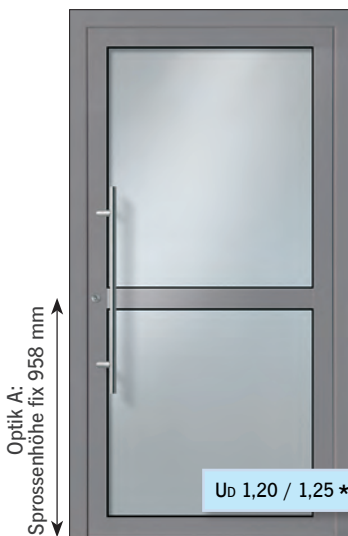

Modell Oder mit variabler Sprossenhöhe

Oder
RAL 9007
Griff 03 040 011/S800
Glas vollflächig mattiert

Oder
RAL 9016
Griff 03 040 011/S800
oben Glas vollflächig mattiert,
unten Aluminiumfüllung

Oder
RAL 7012
Griff 03 040 011/S800
oben Glas Mastercarré weiß,
unten Aluminiumfüllung