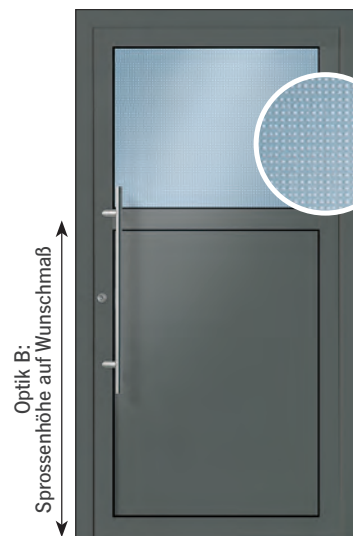

Modell Oder mit variabler Sprossenhöhe

Oder
RAL 9007
Griff 03 040 011/S800
Glas vollflächig mattiert

Oder
RAL 9016
Griff 03 040 011/S800
oben Glas vollflächig mattiert,
unten Aluminiumfüllung

Oder
RAL 7012
Griff 03 040 011/S800
oben Glas Mastercarré weiß,
unten Aluminiumfüllung