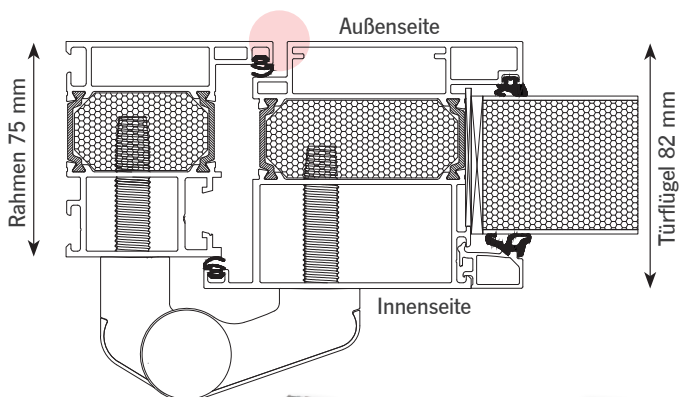

Wählen Sie zwischen Profilsystem Athos FB flächenbündig und Profilsystem Athos SL Softline

Edelstahl-Stangengriff gemäß Abbildung, matt
Art.Nr. 03 040 011 / S ...

Innendrücker aus Edelstahl
Art.Nr. 03 338 010

Profilylinder mit Not- und Gefahrenfunktion, inkl. Aufbohrschutz

5 Schlüssel

Rundrosette aus Edelstahl

mechanische 3fach-Verriegelung und **2 Bolzensicherungen an der Bandseite**

3 Rollenbänder (dreiteilig) in Edelstahloptik eloxiert, 3-dimensional einstellbar, Bandedstellung liegt verdeckt und ist ohne Aushängen des Türflügels möglich

Wärmeschutzglas mit Ug-Wert 0,7

3fach-Verglasung: außen und innen Verbundsicherheitsglas im Scheibenzwischenraum Ornamentglas (ausschließlich vollflächig mattiert oder Mastercarré, Modelle Aller, Donau und Neckar alternativ mit Motivsandstrahlung)

4-seitig umlaufende Anschlagdichtung innen, Anschlagdichtung außen, **4-seitig umlaufende Mittelstegdichtung und Gegendichtung im Rahmen**

Dämmzone mit zusätzlicher Isolierung

wärmegeämmte Flachbodenschwelle

Falzabdeckleiste zur unsichtbaren Dübelverschraubung

Haustüren werden auf Maß gefertigt bis 1150 x 2250 mm (Übergrößen optional lieferbar)

Grundausstattung

jede Haustür ab 2.078,- € inkl. MwSt.

jede Haustür ab 2.428,- € inkl. MwSt.

Porthos FB (flächenbündig)