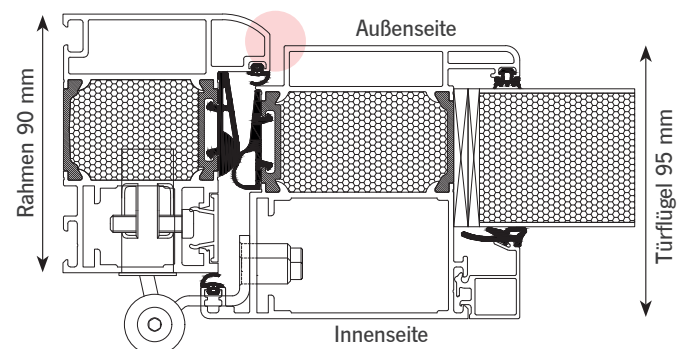

Athos SL (Softline)

PORTHOS

ATHOS

Außenseite

Außenseite