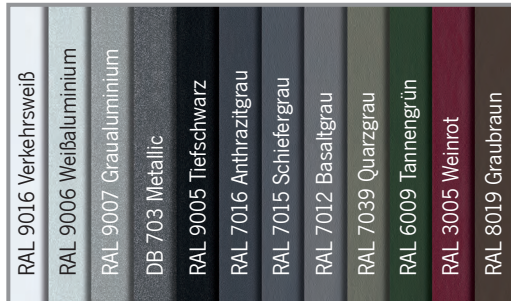

optional

Mechanische 3fach-Verriegelung

Glas sandgestrahlt mit klaren Streifen (nur bei Modellen Neckar und Donau)

Glas vollflächig mattiert

Ornamentglas Mastercarré

Trendfarben

RC2-Sicherheitsausstattung

Haustüren können optional mit RC2-Sicherheitspaket ausgeführt werden (geprüft vom zertifizierten Prüfinstitut für Fenstertechnik Rosenheim, ift).

- 1 RAL 9016 Verkehrsweiß FS
- 2 RAL 8019 Graubraun FS
- 3 RAL 3005 Weinrot FS

- 4 DB 703 Metallic FS
- 5 RAL 9005 Tiefschwarz FS
- 6 RAL 7016 Anthrazitgrau FS

- 7 RAL 9007 Graualuminium FS
- 8 RAL 9006 Weißaluminium FS
- 9 RAL 6009 Tannengrün FS