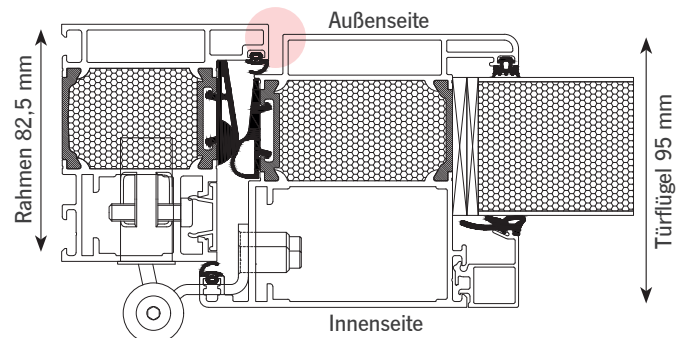

Athos FB (flächenbündig)