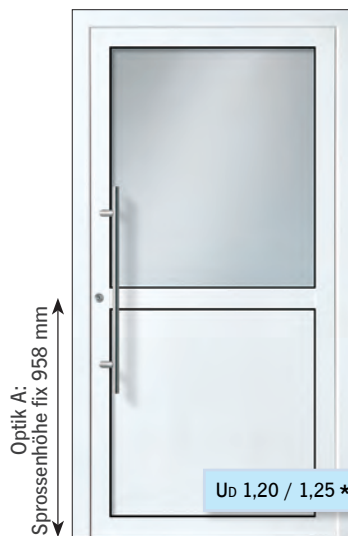

Modell Oder mit variabler Sprossenhöhe

Oder
RAL 9007
Griff 03 040 011/S800
Glas vollflächig mattiert

Oder
RAL 9016
Griff 03 040 011/S800
oben Glas vollflächig mattiert,
unten Aluminiumfüllung

Oder
RAL 7012
Griff 03 040 011/S800
oben Glas Mastercarré weiß,
unten Aluminiumfüllung