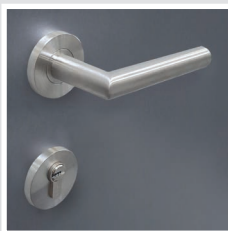

SICHERHEIT

- mechanische 3fach-Verriegelung
- 2 Bolzensicherungen auf der Bandseite
- Profilylinder mit Not- und Gefahrenfunktion, inklusive Aufbohrschutz
- 5 Schlüssel

DESIGN

- Rundrosette aus Edelstahl
- Griff außen: hochwertige Griffstange aus Edelstahl
- Griff innen: hochwertiger Innendrücker aus Edelstahl
- Farbe: RAL 9016 Verkehrsweiß oder einfarbig in Trendfarbe (jeweils mit Feinstrukturoberfläche)
- klassische Modelle haben außen und innen Decor-Rahmen
- Falzabdeckleiste zur unsichtbaren Dübelverschraubung

Athos SL (Softline)

Athos FB (flächenbündig)

Schließzylinder

Der vernickelte Profilylinder mit Not- und Gefahrenfunktion wird von einer Edelstahl-Ringrosette umschlossen.

Innendrücker

Hochwertiger Innendrücker mit Rückholmechanismus und rundem Griffprofil.

Innendrücker Edelstahl
03 338 010

Bolzensicherungen

Zwei Sicherungsbolzen auf der Bandseite als solide Aushebelsicherung für erhöhten Einbruchschutz.

hochwertige Griffstange

aus Edelstahl in den Längen 400, 600 oder 800 mm
gerade Stützen: 03 040 011/G ...
schräge Stützen: 03 040 011/S ...