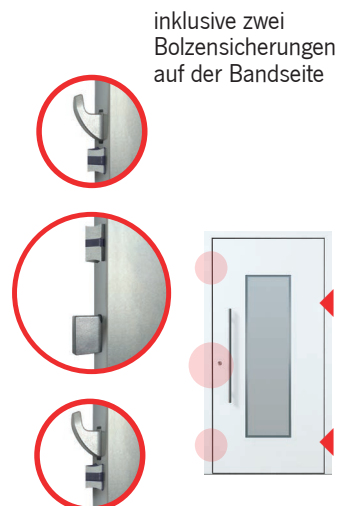

optional **automatische** 3fach-Verriegelung