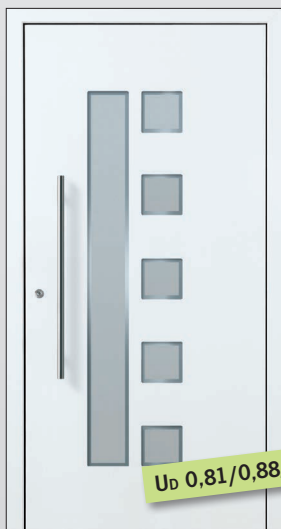

U_D 0,81/0,88/1,01 *

Beuren - 1 KK G03
RAL 9016
Griff 03 040 011/G800
Glas sandgestrahlt
mit klarem Rand