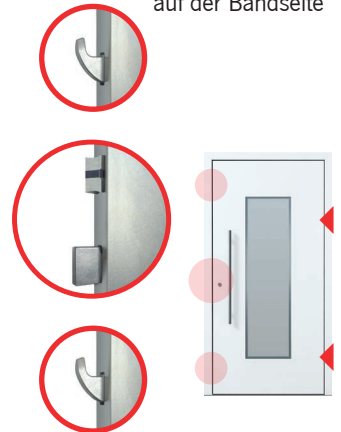

hochwertige Griffstange

aus Edelstahl in den Längen 400, 600 oder 800 mm
gerade Stützen: 03 040 011/G ...
schräge Stützen: 03 040 011/S ...

inklusive **mechanische**
3fach-Verriegelung

inklusive zwei
Bolzensicherungen
auf der Bandseite