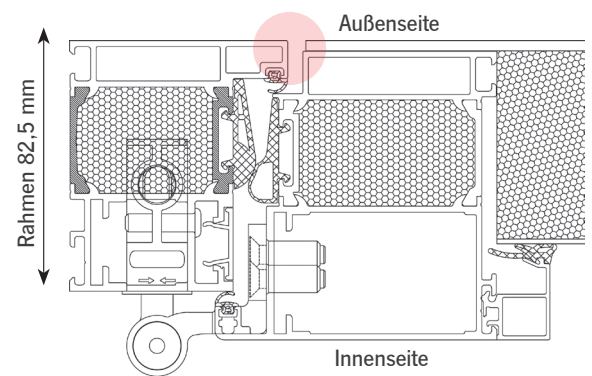

Athos FB (flächenbündig)