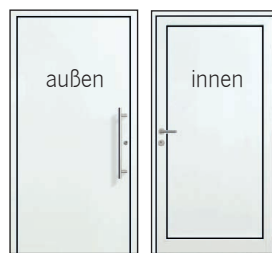

Ausführung Grundausrüstung: einseitig flügelüberdeckend