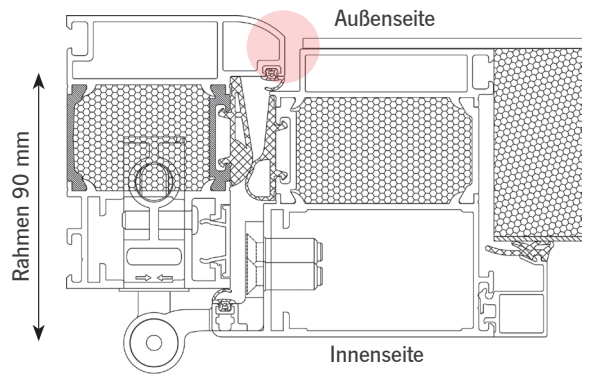

Athos SL (Softline)