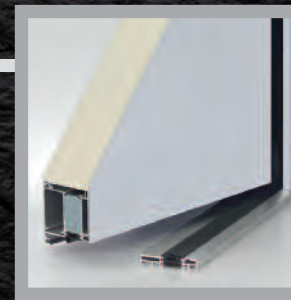

Oder Sie wählen eine andere Ausführungsvariante ...

Als **Ausführung** bezeichnet man die Verbindungsart von Türfüllung und Türflügel. Sie bestimmt die Optik und den Grad der Wärmedämmung.