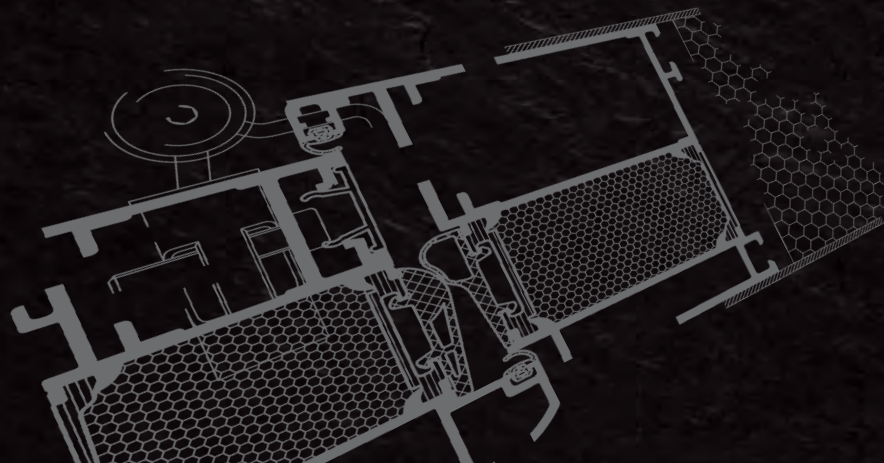

SICHERHEIT WÄRMEDÄMMUNG DICHTIGKEIT WERKSTOFFE KONSTRUKTION . . .

Wenn wir forschen und entwickeln,
dann geht es um **innere Werte**
Ihrer Haustür und um Ihre
persönliche **Geborgenheit!**

Viel Einsatz für beste Sicherheit, Wärmeschutz und Stabilität

sind für uns genauso selbstverständlich wie die perfekte Kombination von Funktion und Ästhetik. Das garantieren wir Ihnen, denn das Beste ist unser Standard für alles was die inneren Werte einer noblesse-Haustür bildet und verstärkt.