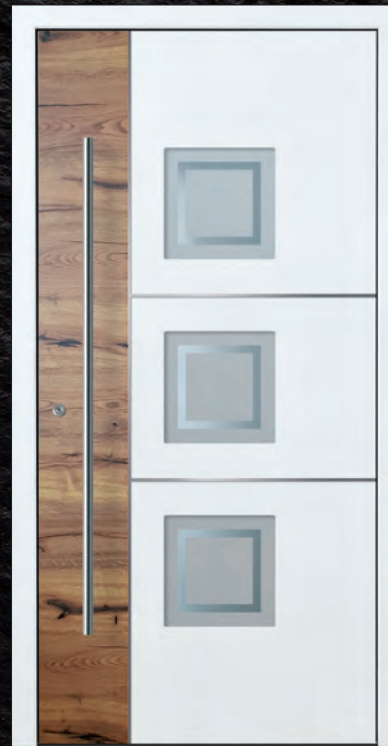

Modell **Udine - 73 KA G03**
Edelstahl-Lisenen / Applikation Holzoptik „alpin“
Motivsandrählung
Griff 03 040 011 / G1400 (Griff-Paket A)
Farbe RAL 9016 Verkehrsweiß FS

Ausstattung ☒ 1-seitig flügelüberd. ☐ Glasfalz
lieferbar in: ☒ 2-seitig flügelüberd. ☐ Vollblatt