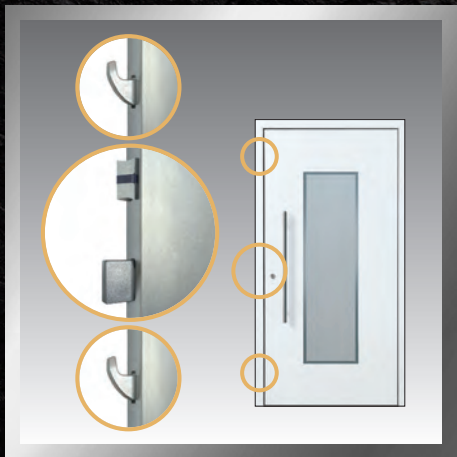

Sicherheit:
Ist bei uns selbstverständlich ...

GRUNDAUSSTATTUNG

mechanische 3fach-Verriegelung

Das Türschloss wird manuell versperrt oder entriegelt. Bei der Verriegelung greifen der massive Hauptriegel in den Riegelkasten und massive Schwenkhaken in die verstellbaren Nebenschließbleche.

1. Optional sind auch andere Verriegelungen gegen Mehrpreis erhältlich:
2. > mit Tagesentriegelung
   - > mit Comfortmotor
   - > 3fach-Verriegelung vollmotorisch (TYP M-TS)
   - > 4fach-Verriegelung
   - > 5fach-Verriegelung