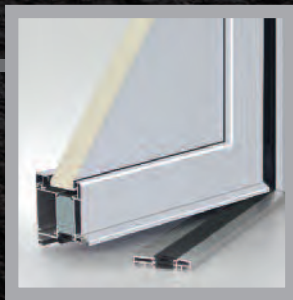

Oder Sie wählen eine andere Ausführungsvariante ...

Als **Ausführung** bezeichnet man die Verbindungsart von Türfüllung und Türflügel. Sie bestimmt die Optik und den Grad der Wärmedämmung.