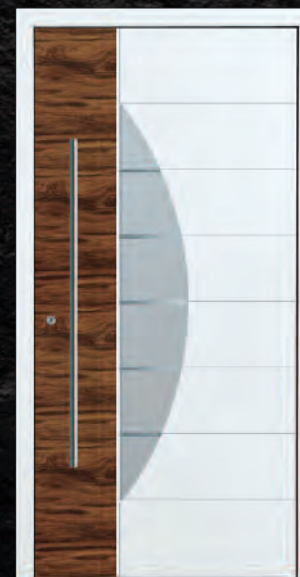

Beispiel-Variante
mit Holzoptik „rustikal“