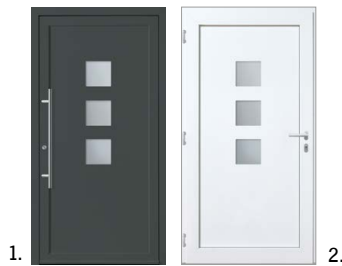

optionale

Ausstattungen für beide Profilsysteme

RC2-Sicherheitsausstattung

RC 2
Ausstattung
RC2-Sicherheit

Haustüren können optional mit RC2-Sicherheitspaket ausgeführt werden (geprüft vom zertifizierten Prüfinstitut für Fenstertechnik Rosenheim, ift).
(verlängerte Lieferzeiten)

zzgl. 210,-€

Modell Neckar zzgl. 350,-€

Fingerprints Scanner / smart home

ekey dLine Fingerprints Scanner für höchsten Komfort an Ihrer „smarten“ Haustür. Verschiedene Zugangsfunktionen können sehr bequem per App gesteuert werden (Komfort-Paket 1).

(verlängerte Lieferzeiten)

1. zzgl. ab 1.198,-€

2. zzgl. ab 1.227,-€

Das Modell Donau können Sie ohne oder mit Glasrahmen (Alunoxrahmen in Edelstahloptik) bestellen.

Donau - 1 KK G03
(ohne Alunoxrahmen)

Donau - 1 AK G03
(Alunoxrahmen außen)

Donau - 1 AA G03
(Alunoxrahmen beidseitig)

(kurze Lieferzeiten)

zzgl. 98,-€

Weitere optionale Ausstattungen:

- Automatische 3-fach Verriegelung (kurze Lieferzeiten) zzgl. 70,-€
- Elektrischer Türöffner mit Tageseinstellung (kurze Lieferzeiten) zzgl. 95,-€
- Ganzglas-Seitenteile, Oberlichter, weitere Griffe, Zubehör und Übergrößen (verlängerte Lieferzeiten)

2-farbige Ausführung

Außen Trendfarbe, innen RAL 9016 FS (Farb-Paket 3).

Beispiel:

1. Außen: RAL 7016
2. Innen: RAL 9016

(verlängerte Lieferzeiten)

zzgl. 150,-€

Edelstahl-Griffstange 1000 bis 1800 mm

Edelstahl-Griffstange mit schrägen Stützen Art. Nr. 03 040 011/S ... in den Längen 1000, 1200, 1400, 1600 oder 1800 mm (Griff-Paket A)
(verlängerte Lieferzeiten)

zzgl. 130,-€