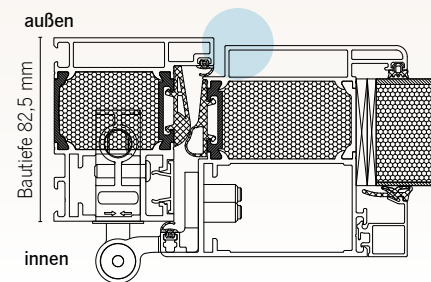

Falzabdeckleiste zur unsichtbaren Dübelverschraubung

Haustüren werden auf Maß gefertigt bis 1150 x 2250 mm (Übergrößen optional lieferbar)

Athos SL (Softline)

Athos FB (flächenbündig)

Bolzensicherungen auf der Bandseite sorgen als solide Aushebelsicherung für erhöhten Einbruchschutz.