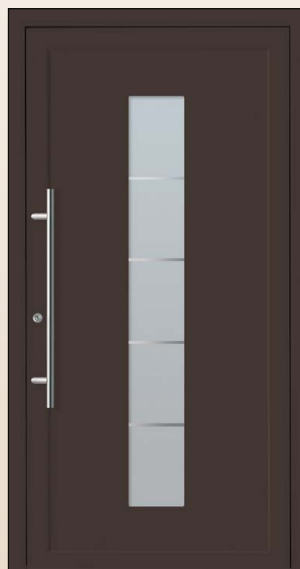

Lahn - 1 KK
RAL 9006
Griff 03 040 011/S800

U_D 1,12 / 1,15 *

Leine - 1 KK
RAL 9005
Griff 03 040 011/S800

U_D 1,10 / 1,13 *

Spree - 1 KK
RAL 9016
Griff 03 040 011/S800

U_D 1,12 / 1,15 *

Donau - 1 KK G03
RAL 8019
Griff 03 040 011/S800
Glas sandgestrahlt mit 4 klaren Streifen