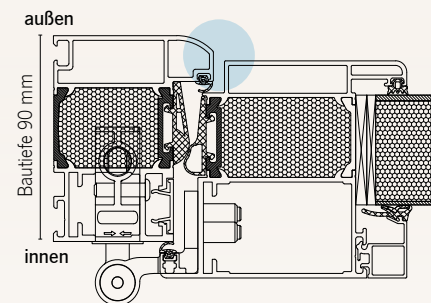

4-seitig umlaufende Anschlagdichtung innen, Anschlagdichtung außen, **4-seitig umlaufende Mittelstegdichtung und Gegendichtung im Rahmen**

Dämmzone mit zusätzlicher Isolierung

wärmegeämmte Flachbodenschwelle

Falzabdeckleiste zur unsichtbaren Dübelverschraubung

Haustüren werden auf Maß gefertigt bis 1150 x 2250 mm (Übergrößen optional lieferbar)

Athos SL (Softline)

Athos FB (flächenbündig)

Bolzensicherungen auf der Bandseite sorgen als solide Aushebelsicherung für erhöhten Einbruchschutz.