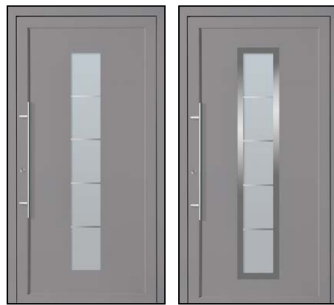

Das Modell Donau können Sie ohne oder mit Glasrahmen (Alunoxrahmen in Edelstahloptik) bestellen.

Donau - 1 KK G03
(ohne Alunoxrahmen)

Donau - 1 AK G03
(Alunoxrahmen außen)

Donau - 1 AA G03
(Alunoxrahmen beidseitig)

(kurze Lieferzeiten)

zzgl. 98,-€

Weitere optionale Ausstattungen:

- Automatische 3-fach Verriegelung (kurze Lieferzeiten) zzgl. 70,-€
- Elektrischer Türöffner mit Tageseinstellung (kurze Lieferzeiten) zzgl. 95,-€
- Ganzglas-Seitenteile, Oberlichter, weitere Griffe, Zubehör und Übergrößen (verlängerte Lieferzeiten)

2-farbige Ausführung

Außen Trendfarbe, innen RAL 9016 FS (Farb-Paket 3).

Beispiel:

1. Außen: RAL 7016
2. Innen: RAL 9016

(verlängerte Lieferzeiten)