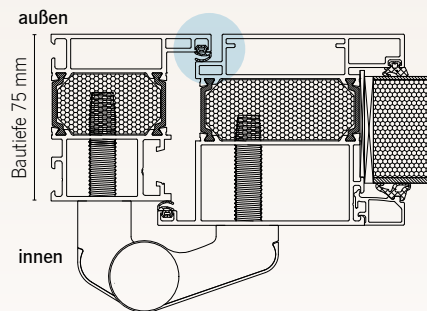

Porthos FB (flächenbündig)

Hochwertiger Innendrücker aus silber eloxiertem Aluminium.
Art.Nr. 03 348 010