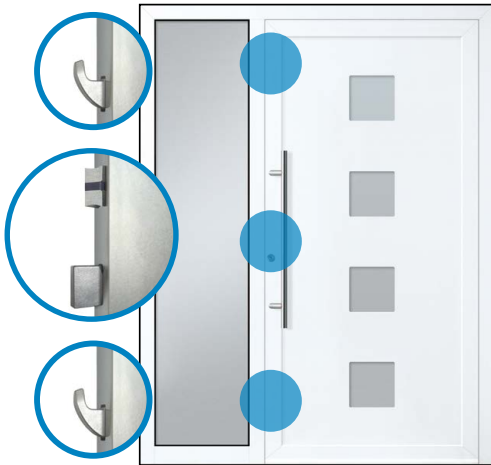

inklusive

Ausstattungen für beide Profilsysteme

Mechanische 3fach-Verriegelung