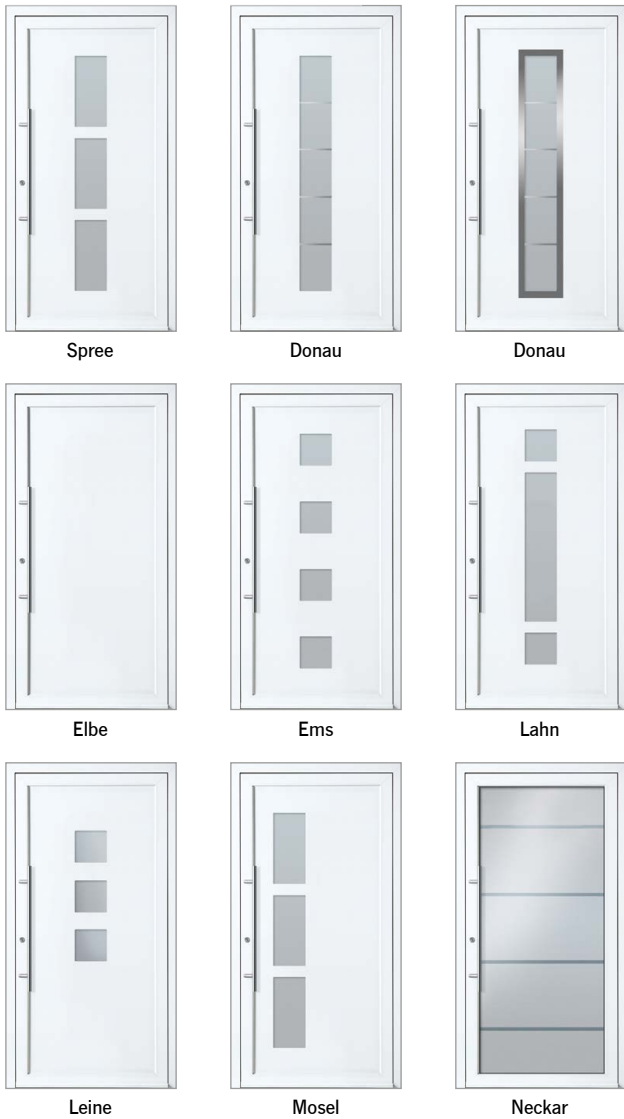

**Aktionshaustüren
mit kurzer Lieferzeit**

*sparen
Zeit
+ Kosten!*