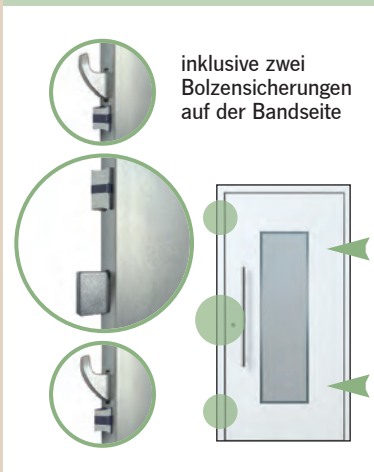

Schließzylinder
Der vernickelte Profilzylinder mit Not- und Gefahrenfunktion wird von einer Edelstahl-Ringrosette umschlossen.

Innendrücker
Hochwertiger Innendrücker mit Rückholmechanismus und rundem Griffprofil.
Innendrücker Edelstahl
03 338 010

Bolzensicherungen
Zwei Sicherungsbolzen auf der Bandseite als solide Aushebelsicherung für erhöhten Einbruchschutz.

optional

Viele weitere Ausstattungen!

Wer mehr Auswahl für Sicherheit und individuelles Design möchte, kann weitere Ausstattungen gegen Mehrpreis erhalten:

optional automatische 3fach-Verriegelung

hochwertige Edelstahl-Griffstange
wahlweise in den Längen 1000, 1200, 1400, 1600 oder 1800 mm
Griff-Paket A zzgl. 130,- €

viele weitere Griffe und ergänzendes Zubehör
Griffe auch mit LED, mit Fingerprints Scanner oder mit Kamera.