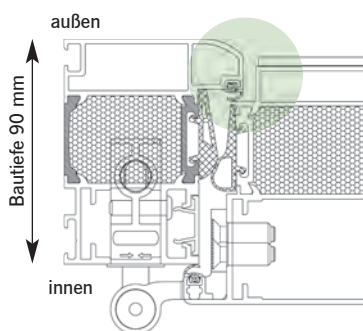

ATHOS SL (Softline)

ATHOS FB (flächenbündig)

Jede moderne Haustür in Grundausstattung

ab 3.148,- € inkl. MwSt.

- > Ausführung einseitig flügelüberdeckend
- > Profilsystem wählbar: SL (Softline) oder FB (flächenbündig)
- > 3 Rollenbänder (dreiteilig) in Edelstahloptik eloxiert, 3-dimensional einstellbar, Bänderstellung verdeckt liegend (ohne Aushängen des Türflügels möglich)
- > Größe bis 1150 x 2250 mm, Übergröße auf Anfrage