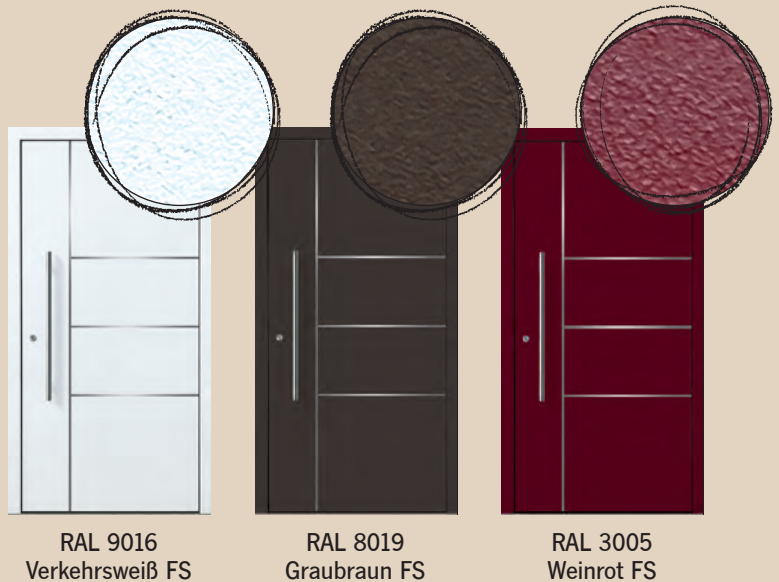

Aktionshaustüren mit Wärmeschutz

sparen
Energie +
Kosten!

Genau jetzt
die beste
Investition!

Trendfarben

Grundausrüstung: Innen- und Außen-
seite einfarbig in Standardfarbe RAL 9016
oder in einer von sieben Trendfarben,
jeweils mit Feinstrukturoberfläche (FS).

Optionale Ausstattung: Sie können eine
zweifarbige Ausführung gegen Mehrpreis
bestellen: Außen in einer Trendfarbe nach
Wahl und innen in RAL 9016, jeweils mit
Feinstrukturoberfläche (FS).

Designoberflächen >>>

Optionale Ausstattung: Durch besondere Oberflächenveredelung der Aluminiumplatten wirkt die Holzoptik täuschend echt. Richtiges Holz dagegen würde seine Farbe durch Witterungseinflüsse verändern. Türrahmen und Türflügel sind immer ohne Designoberflächen. Die Designs Rost-Art, Beton-Art und Steinoptik haben die selben hervorragenden Eigenschaften: Sie sind extrem wetterfest, kratzfest, UV-beständig und durch die planen Oberflächen auch sehr pflegeleicht. Der Strukturverlauf ist bei jeder Haustür individuell.

RAL 9016
Verkehrsweiß FS

RAL 8019
Graubraun FS

RAL 3005
Weinrot FS