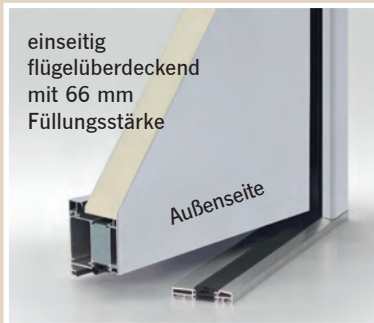

inklusive mechanische 3fach-Verriegelung:

Sie können zwischen zwei Profilsystemen wählen:

ATHOS SL (Softline)

ATHOS FB (flächenbündig)

Jede moderne Haustür in Grundausstattung

ab 3.148,- € inkl. MwSt.

- > Ausführung einseitig flügelüberdeckend
- > Profilsystem wählbar: SL (Softline) oder FB (flächenbündig)
- > 3 Rollenbänder (dreiteilig) in Edelstahloptik eloxiert, 3-dimensional einstellbar, Bänderstellung verdeckt liegend (ohne Aushängen des Türflügels möglich)
- > Größe bis 1150 x 2250 mm, Übergröße auf Anfrage

WÄRMESCHUTZ

- > Wärmeschutzglas mit U_G-Wert 0,5
- > 3fach-Verglasung: außen und innen jeweils Verbundsicherheitsglas und im Scheibenzwischenraum Motivglas (alternativ Standard-Ornamentglas)
- > Dämmzone mit zusätzlicher Isolierung
- > wärmegeämmte Flachbodenschwelle
- > 3 Dichtungsebenen inkl. 4 Dichtungen

SICHERHEIT

- > mechanische 3fach-Verriegelung
- > 2 Bolzensicherungen auf der Bandseite
- > Profilzylinder mit Not- und Gefahrenfunktion, inklusive Aufbohrschutz
- > 5 Schlüssler

DESIGN

- > Rundrosette aus Edelstahl
- > Griff außen: hochwertige Griffstange aus Edelstahl
- > Griff innen: hochwertiger Innendrücker aus Edelstahl
- > Farbe: RAL 9016 Verkehrsweiß oder einfarbig in Trendfarbe (jeweils mit Feinstruktur Oberfläche)
- > klassische Modelle haben außen und innen Decor-Rahmen
- > Falzabdeckleiste zur unsichtbaren Dübelverschraubung

Rollenbänder
Edlestahloptik eloxiert

Trendfarbe
nach Wahl > Infos Seite 6

hochwertige Griffstange
aus Edelstahl in den Längen
400, 600 oder 800 mm

gerade Stützen: 03 040 011 / G ...
schräge Stützen: 03 040 011 / S ...