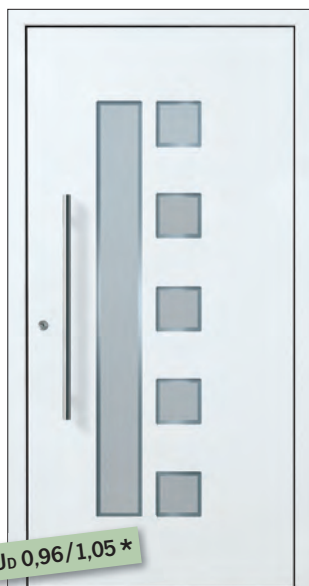

U_D 0,96/1,05 *