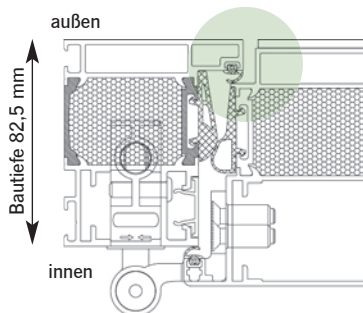

ATHOS SL (Softline)

ATHOS FB (flächenbündig)

Jede moderne Haustür in Grundausstattung

ab 3.148,- € inkl. MwSt.

- > Ausführung einseitig flügelüberdeckend
- > Profilsystem wählbar: SL (Softline) oder FB (flächenbündig)
- > 3 Rollenbänder (dreiteilig) in Edelstahloptik eloxiert, 3-dimensional einstellbar, Bänderstellung verdeckt liegend (ohne Aushängen des Türflügels möglich)
- > Größe bis 1150 x 2250 mm, Übergröße auf Anfrage