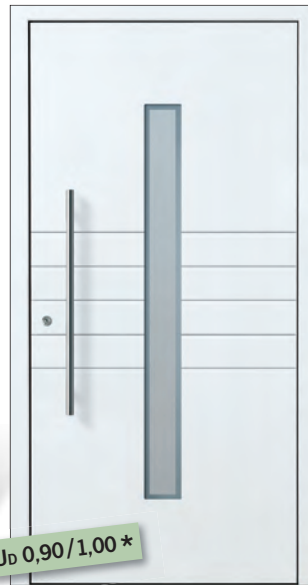

U_D 0,90/1,00 *

Urbach - 1 KK G12

RAL 9016, außen mit Nuten
Griff 03 040 011/G 800
Glas sandgestrahlt mit klarem Rand